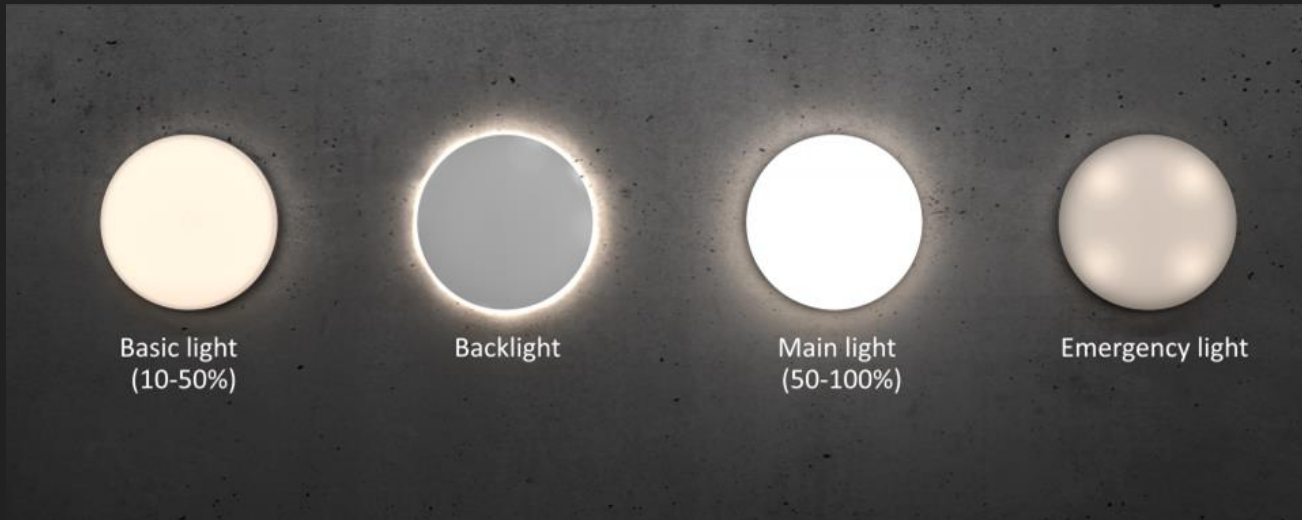

Ein Plus an... Sicherheit